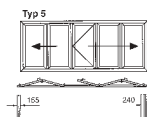

System Royal S 70F

Maks. bredde = 1200 mm

Min. Bredde = 500 mm pr. dørløj

Maks. højde = 3000 mm

Vægt: 100 kg pr. dørløj

...skyde- og hæveskydedøre

Skydedøre

er en billigere løsning. Med en 3-spors løsning opnår man en åbning på 2/3 af døren. Dette system kan også anvendes til skydevinduer. Hæve-skydedøren