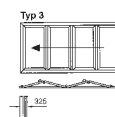

System Royal S 70F

Maks. bredde = 1200 mm

Min. Bredde = 500 mm pr. dørløj

Maks. højde = 3000 mm

Vægt: 100 kg pr. dørløj

...skyde- og hæveskydedøre

Skydedøre

er en billigere løsning. Med en 3-spors løsning opnår man en åbning på 2/3 af døren. Dette system kan også anvendes til skydevinduer. Hæve-skydedøren