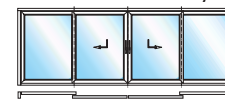

System Royal S 70F

Maks. bredde = 1200 mm

Min. Bredde = 500 mm pr. dørløj

Maks. højde = 3000 mm

Vægt: 100 kg pr. dørløj

...skyde- og hæveskydedøre

Skydedøre

er en billigere løsning. Med en 3-spors løsning opnår man en åbning på 2/3 af døren. Dette system kan også anvendes til skydevinduer. Hæve-skydedøren

giver en lettere bevægelse af skyde-elementet.

System Royal S 120 +

Den maksimale størrelse er:

B: 3000mm

H: 3000mm

Vægt: 250 kg pr. skydefelt

...kip-skydedøre

Kip-skydedøre

Maks. bredde = 2200 mm

Maks. højde = 2500 mm

Vægt: 200 kg pr. skydefelt

Folde- og skydedøre i Royal S

Moderne teknik

- Vedligeholdelsesfrie aluminiumprofiler
- Omløbende dobbelte tætninger
- Løbeskiner i rustfrit stål for lang holdbarhed
- Komfortabel enhåndsbetjening
- Modstandsdygtig overfladebehandling
- Nem at rengøre og minimum vedligeholdelse