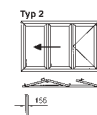

System Royal S 70F

Maks. bredde = 1200 mm

Min. Bredde = 500 mm pr. dørløj

Maks. højde = 3000 mm

Vægt: 100 kg pr. dørløj

...skyde- og hæveskydedøre

Skydedøre

er en billigere løsning. Med en 3-spors løsning opnår man en åbning på 2/3 af døren. Dette system kan også anvendes til skydevinduer. Hæve-skydedøren