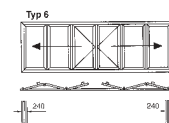

System Royal S 70F

Maks. bredde = 1200 mm

Min. Bredde = 500 mm pr. dørløj

Maks. højde = 3000 mm

Vægt: 100 kg pr. dørløj

...skyde- og hæveskydedøre

Skydedøre

er en billigere løsning. Med en 3-spors løsning opnår man en åbning på 2/3 af døren. Dette system kan også anvendes til skydevinduer. Hæve-skydedøren

giver en lettere bevægelse af skyde-elementet.

System Royal S 120 +

Den maksimale størrelse er:

B: 3000mm

H: 3000mm

Vægt: 250 kg pr. skydefelt

...kip-skydedøre

Kip-skydedøre